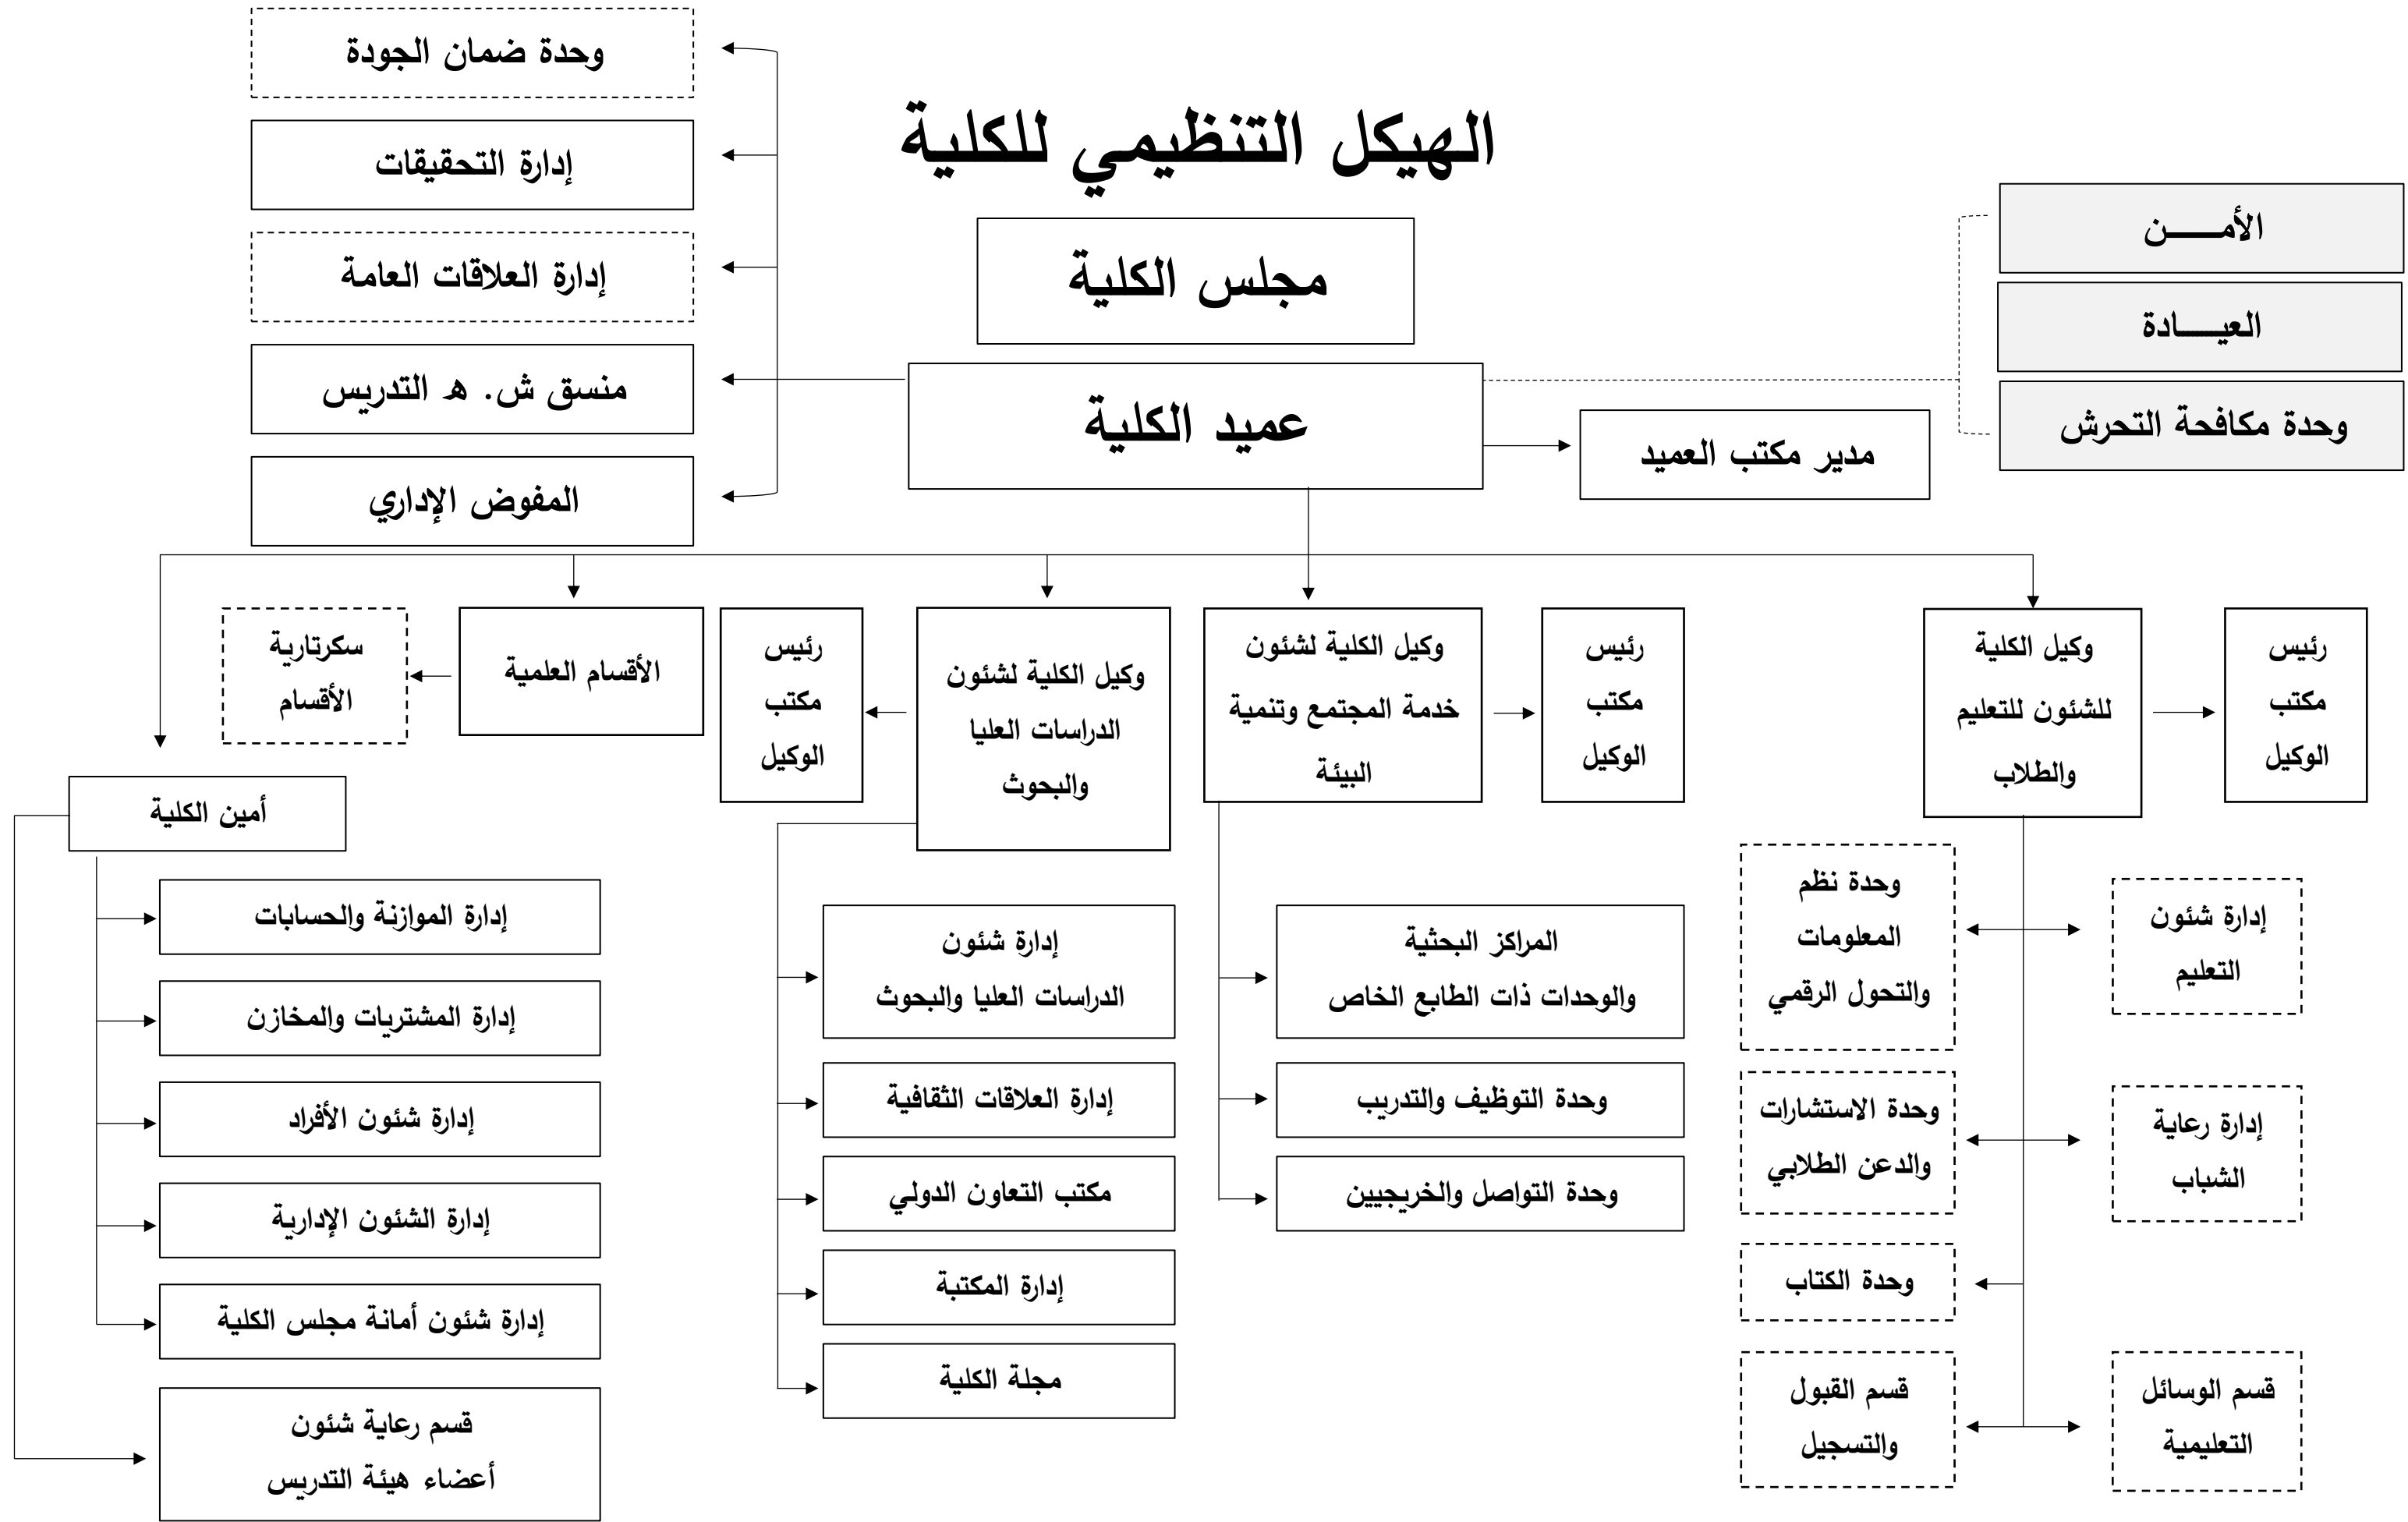

الهيكل التنظيمي للكلية

كيانات تتب كيانات مركزية بالجامعة وتنسق مع الكلية

وحدات الهيكل المعتمد من مجلس الكلية تيسيرا للعمل

وحدات الهيكل الرسمي المعتمد من الجامعة